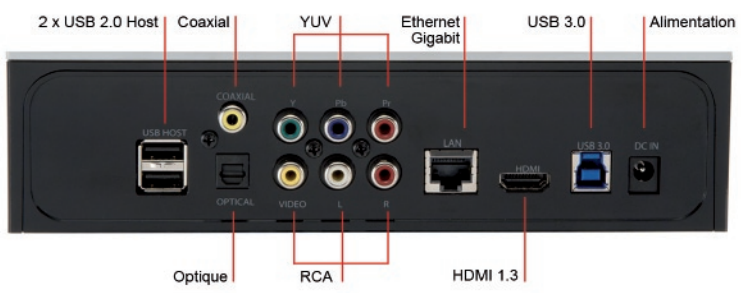

Installez simplement un disque dur, sans vis !

Garantie 1 an