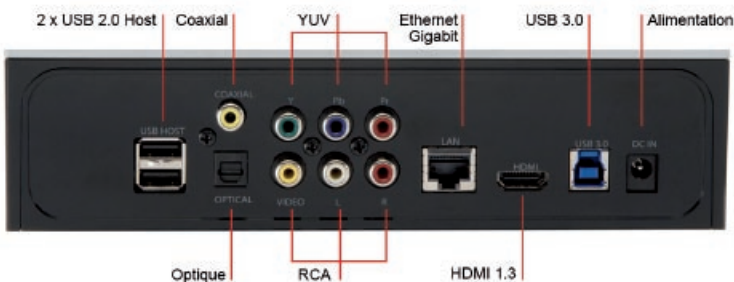

Options

- disque dur externe -
- clavier/souris sans fil -
- Sacoche -
- Clé USB WiFi N -

Réf : F30

Gencode : 8809334580002