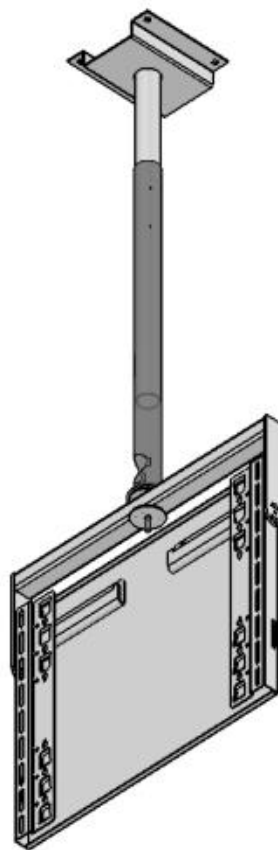

Support écran Plat

Support plafond

Support plafond, universel pour écrans plats

Compatible avec la plupart des écrans plats

Réglage de l'inclinaison de -5° à +15°

Orientable de 0 à 360°

Hauteur potence plafond ajustable

Très grande rigidité

2 coloris : noir ou silver

Structure métallique, peinture époxy cuite au four

Pour écrans 26" à 32 "

| Réf. | Désignation | Coloris | Charge Kg | Dimens.Ext. cm L H P | Prix € HT |
|--------|---|---------|--------------|-----------------------------|-----------|
| 001463 | Support universel plafond pour écrans 26 " à 32" hauteur 450 à 850 mm | noir | 35.00 | voir croquis | 244,00 |
| 001464 | Support universel plafond pour écrans 26 " à 32" hauteur 450 à 850 mm | silver | 35.00 | voir croquis | 244,00 |
| 001465 | Support universel plafond pour écrans 26 " à 32" hauteur 800 à 1550 mm | noir | 35.00 | voir croquis | 286,00 |
| 001466 | Support universel plafond pour écrans 26 " à 32" hauteur 800 à 1550 mm | silver | 35.00 | voir croquis | 286,00 |

Pour écrans 37" et plus

| Réf. | Désignation | Coloris | Charge Kg | Dimens.Ext. cm L H P | Prix € HT |
|--------|---|---------|--------------|-----------------------------|-----------|
| 000463 | Support universel plafond pour écran 37" à 60" hauteur 450 à 850 mm | noir | 70.00 | voir croquis | 352,00 |
| 000464 | Support universel plafond pour écran 37" à 60" hauteur 450 à 850 mm | silver | 70.00 | voir croquis | 352,00 |
| 000465 | Support universel plafond pour écran 37" | noir | 70.00 | voir croquis | 394,00 |
| 000466 | Support universel plafond pour écran 37" à 60" hauteur 800 à 1550 mm | silver | 70.00 | voir croquis | 394,00 |