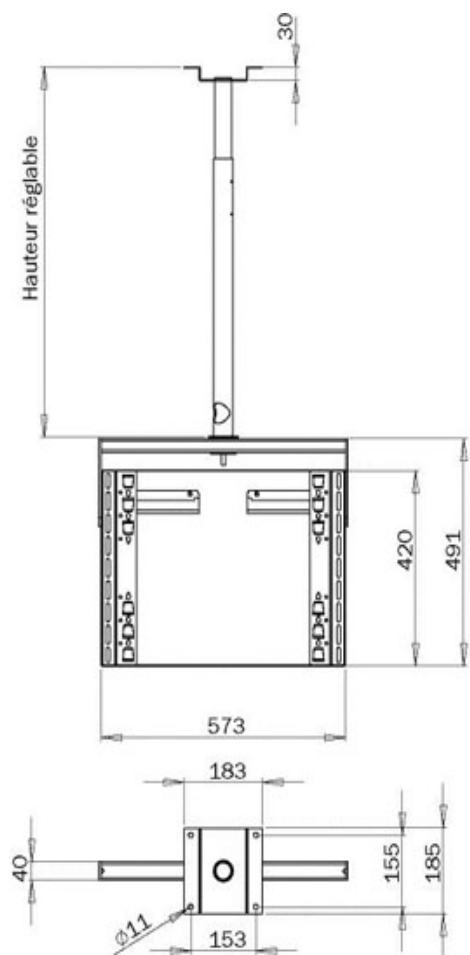

Très grande rigidité

2 coloris : noir ou silver

Structure métallique, peinture époxy cuite au four

Pour écrans 26" à 32 "

| Réf. | Désignation | Coloris | Charge Kg | Dimens.Ext. cm L H P | Prix € HT |
|--------|---|---------|--------------|-----------------------------|-----------|
| 001463 | Support universel plafond pour écrans 26 " à 32" hauteur 450 à 850 mm | noir | 35.00 | voir croquis | 244,00 |
| 001464 | Support universel plafond pour écrans 26 " à 32" hauteur 450 à 850 mm | silver | 35.00 | voir croquis | 244,00 |
| 001465 | Support universel plafond pour écrans 26 " à 32" hauteur 800 à 1550 mm | noir | 35.00 | voir croquis | 286,00 |
| 001466 | Support universel plafond pour écrans 26 " à 32" hauteur 800 à 1550 mm | silver | 35.00 | voir croquis | 286,00 |