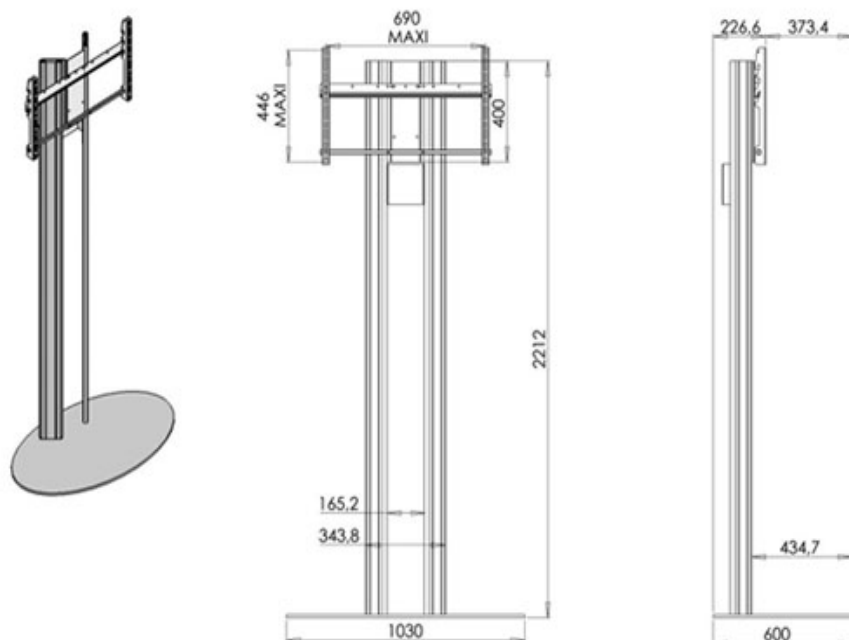

elle entraxe 69cm maxi

402231	Plasmatech 220 cm fixation universelle e ntraxe maxi 80cm	noir	68.00	100.00	103| 220 |60	1400.00
402232	Plasmatech 220 cm mobile fixation univer selle entraxe 80cm maxi	noir	70.00	100.00	103| 220 |60	1400.00

Plasmatech 2 écrans (42" maxi)

Réglage des écrans en hauteur et largeur
Socle muni de roulettes (vérins également fournis)
Livrée avec support écrans et cache câbles

Réf.	Désignation	Coloris	Dimens.Ext. cm L | H | P	Prix € HT
201541	Plasmatech 2 écrans 150 cm	silver	103| 150 |60	905.00
201542	Plasmatech mobile 2 écrans 150 cm	silver	103| 150 |60	1035.00
201841	Plasmatech 2 écrans 180 cm	silver	103| 180 |60	1025.00
201842	Plasmatech mobile 2 écrans 180 cm	silver	103| 180 |60	1150.00
401541	Plasmatech 2 écrans 150 cm	noir	103| 150 |60	905.00
401542	Plasmatech mobile 2 écrans 150 cm	noir	103| 150 |60	1035.00
401841	Plasmatech 2 écrans 180 cm	noir	103| 180 |60	1025.00
401842	Plasmatech mobile 2 écrans 180 cm	noir	103| 180 |60	1150.00