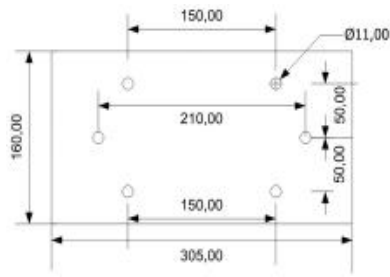

Colonne sol/mur

Réf.	Désignation	Coloris	Poids Kg	Charge Kg	Dimens.Ext. cm L | H | P	Prix € HT
201525	Colonne PlasmaTech sol/mur 150 cm	silver	24.00	70.00	30 | 150 | 30	545,00
401525	Colonne Plasmatech sol/mur 150 cm	noir	24.00	70.00	30 | 150 | 30	545,00
201825	Colonne Plasmatech sol/mur 180 cm	silver	26.00	70.00	30 | 180 | 30	645,00
401825	Colonne Plasmatech sol/mur 180 cm	noir	26.00	70.00	30 | 180 | 30	645,00
202225	Colonne Plasmatech sol/mur 220cm	silver		70.00	30 | 220 | 30	760,00
402225	Colonne Plasmatech sol/mur 220cm	noir		70.00	30 | 220 | 30	760,00

Options et accessoires

Réf.	Désignation	Coloris	Poids Kg	Charge Kg	Dimens.Ext. cm L | H | P	Prix € HT
100653	Tablette bois pour périphériques	silver	4.00	15.00	4030	120,00
100654	Tablette bois pour périphériques	noir	4.00	15.00	4030	120,00
002445	Tablette verre pour périphériques		4.00	5.00	4030	95,40
100649	Tablette métal pour périphérique	silver		15.00	4030	120,00