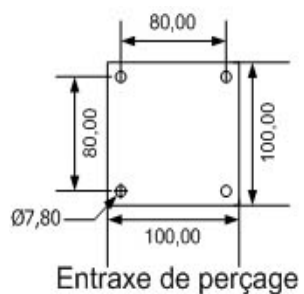

Réglage de 7 cm à 150 cm avec passage de câbles

Réf.	Désignation	Coloris	Charge Kg	Prix € HT
717260	Support VP universel + pass. câbles com plet de 7 à 150 cm	silver	15	234,00
717261	Support VP universel + pass. câbles com plet de 7 à 150 cm	anthracite	15	234,00
717262	Support VP universel + pass. câbles com plet de 7 à 150 cm	blanc	15	234,00